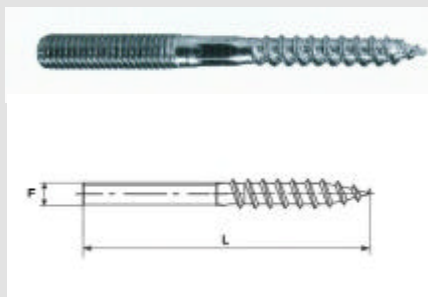

- Longueur standard
- Standart Länge
- Standard length

		L = mm																	Ref.	
F	Qt/box	30	40	50	60	70	80	90	100	110	120	130	140	150	160	180	200			
ACIER ZINGUE STAHL VERZINKT MILD STEEL ZINC PLATED	M 4	200	•	•	•															779040040xxx
	M 5	200	•	•	•	•														779050050xxx
	M 6	100			•	•	•	•	•	•		•								779060060xxx
	M 8	100			•	•	•	•	•	•	•	•	•	•	•	•	•	•		779080080xxx
	M 10	100			•	•	•	•	•	•	•	•	•	•	•	•	•	•		779010100xxx
	M 12	100						•		•		•		•		•	•	•		779012120xxx

		L = mm																	Ref.	
F	Qt/box	30	40	50	60	70	80	90	100	110	120	130	140	150	160	180	200			
INOX ROSTFREIER STAHL STAINLESS STEEL	M 6	100			•	•		•	•		•									779660060xxx
	M 8	100			•	•		•	•		•		•		•	•				779680080xxx
	M 10	100			•	•		•	•		•		•		•	•				779610100xxx